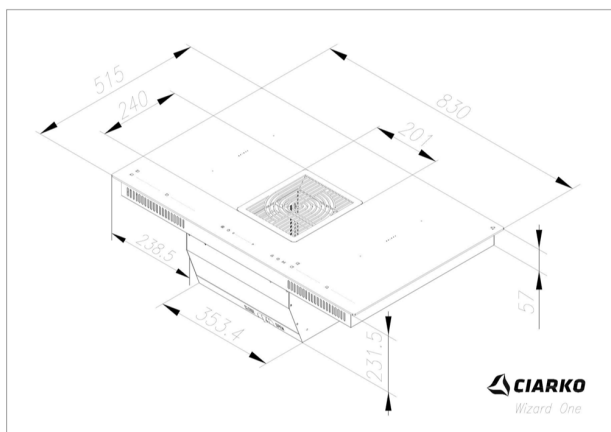

INDUKČNÍ DESKA S INTEGROVANÝM ODSAVAČEM WIZARD ONE CDB8301C

Výrobce: Ciarko Design

Kód EAN: 5906118070018

Popis

- Indukční varná deska s integrovaným odsavačem Wizard One
- 83 cm široká • Povrch z černého skla • Celkový příkon 7,56 kW
- 4 indukční varné zóny • Časovač pro každou varnou zónu
- Funkce Power Boost, Bridge, Stop Go, Lock
- Automatický provoz odsavače: přizpůsobení otáček motoru k výkonu varné desky
- 4 samostatné posuvníky pro snadné nastavení výkonu desky
- Samostatný posuvník pro nastavení výkonu odsavače
- Výkon odsavače: 170-410 (655) m³/h • Energetická třída A+
- Hlučnost odsavače: 38-58 (68) dB
- Možnost instalace na odtah nebo recirkulaci
- Rozměry (VxŠxH): 23,2 x 83,0 x 51,5 cm

Technologie

2 v 1 vestavný
odsavač v indukční
desce

Booster

Funkce Bridge

Funkce detekce
nádobí

Timer (časovač)

Odtah

CIARKO
Wizard One