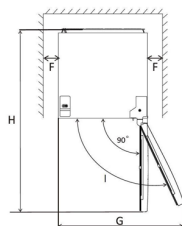

Technologie

No Frost

LED osvětlení

Fast Freeze

A	599
B	603
C	2010
D	min=50
E	min=50
F	min=50
G	1200
H	1200
I	135°