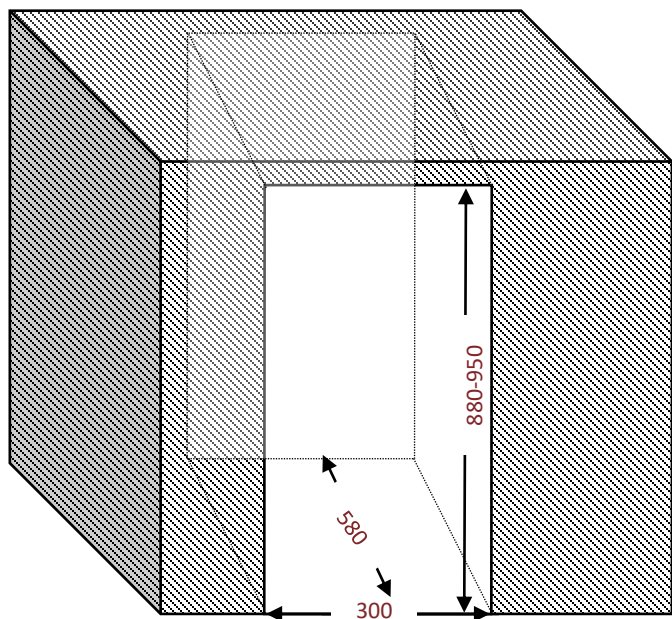

# AVU31D88

Cave de service  
Encastrable **sous plan 30 cm**  
Hauteur 88CM  
Double zone  
18 bouteilles

## Poignée

Discrète, profilée sur le haut de la porte

## Passage de plomberie

Un espace à l'arrière de de la cave pour faciliter l'encastrement

## Dimensions nettes

LxPxH  
295 x 575 x 880