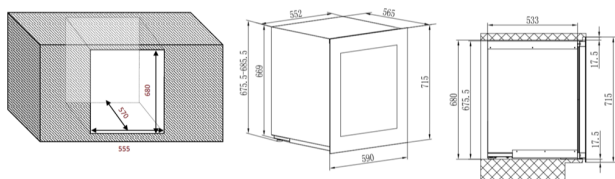

Technologie

VINOTAG®

RP - Recyklační poplatek

DMOC	54 990,00 Kč
RP	203,28 Kč