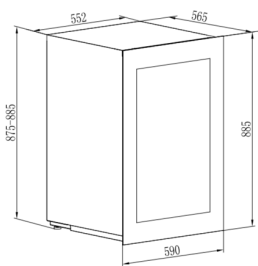

RP - Recyklační poplatek

DMOC	64 990,00 Kč
RP	203,28 Kč