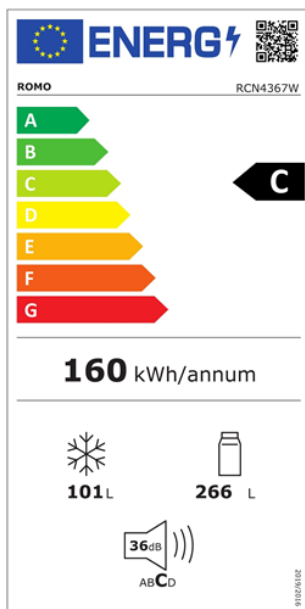

CHLADNIČKA RCN4367W

Výrobce: Romo

Kód EAN: 8588008222904

Popis

- Kombinovaná chladnička s mrazákem dole
- Bílé barevné provedení • Systém No Frost
- Elektronické ovládání s LCD displejem na dveřích
- Čistý objem chladničky/mrazničky: 266 l/101 l
- Funkce Super chlazení a Super mrazení
- Signalizace otevřených dveří • Funkce ECO / Dovolena / Dětský zámek
- 4 police z bezpečnostního skla, 4 přihrádky ve dveřích
- 2 objemné zásuvky a 1 Sliding Tray v mrazničce • 2 zásuvky v chladničce
- Hlučnost pouhých 36 dB
- En. třída C • Roční spotřeba energie 160 kWh
- Rozměry (VxŠxH): 201 x 59,5 x 65 cm

Technologie

No Frost

Změna směru
otevírání dveří

Dotykové ovládání

Fast Freeze

Nízká hlučnost

Multi Cooling