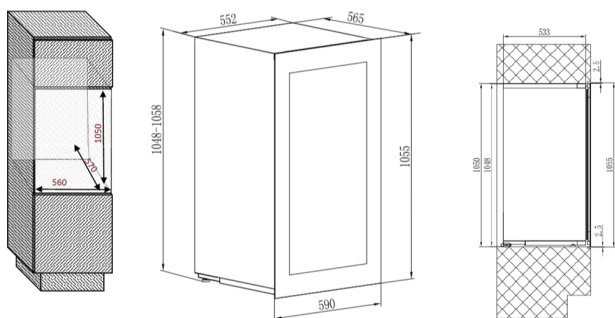

Technologie

VINOTAG®

RP - Recyklační poplatek

DMOC

69 990,00 Kč

RP

203,28 Kč