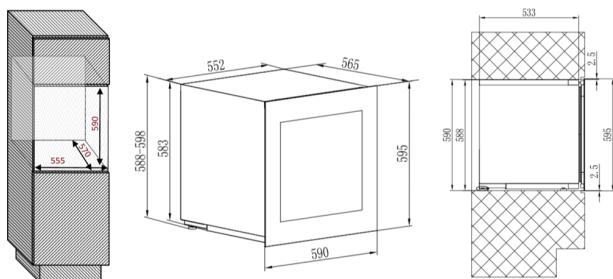

RP - Recyklační poplatek

DMOC	52 990,00 Kč
RP	203,28 Kč