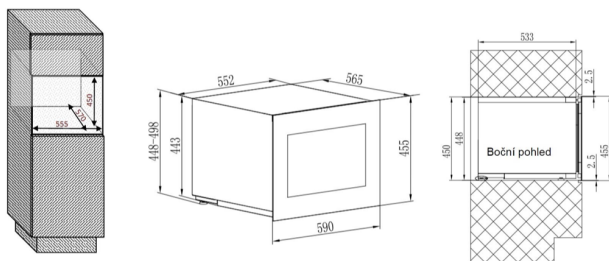

RP - Recyklační poplatek

DMOC	43 990,00 Kč
RP	203,28 Kč