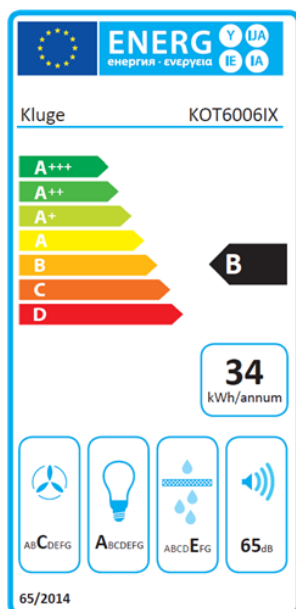

ODSAVAČ TELESKOPICKÝ KOT6006IX

Výrobce: Kluge
Kód EAN: 5902429929052

Popis

- Teleskopický odsavač par • Šířka 60 cm
- Nerezové barevné provedení
- Energetický štítek: B,C,A,E
- Ovládání kolébkovými přepínači
- 3 stupně intenzity odsávání
- Typ osvětlení: 1x LED pásek
- Výkon odtahu: 175 - 335 m3/h
- Hlučnost: 52 - 65 dB(A)
- Roční spotřeba energie 33,5 kWh
- Uhlíkový filtr pro režim recirkulace: FR-0846 (2 ks)
- Rozměry (VxŠxH): 18,5 x 60 x 31,5 cm, s vysunutým čelem 47,5 cm

Technologie

LED osvětlení

Odtah

Recirkulace