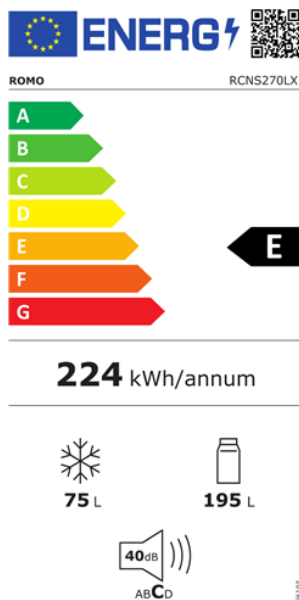

## CHLADNIČKA RCNS270LX

Výrobce: Romo  
Kód EAN: 8588008221426

### Popis

- Volně stojící kombinovaná chladnička s mrazákem dole Dual No Frost
- Barevné provedení nerez
- Režim ECO a rychlé mrazení
- Čistý objem chladničky / mrazničky: 195l / 75 l, šířka pouhých 54 cm
- Vnitřní LED osvětlení
- 4 police z bezpečnostního skla
- 3 standardní přihrádky a hluboká přihrádka na láhve ve dveřích
- 3 objemné zásuvky v mrazničce
- Mrazicí výkon 4,6 kg/24 h / Výdrž bez proudu 7 h
- Energetická třída E, roční spotřeba energie 224 kWh/rok
- Rozměry (VxŠxH): 180 x 54 x 59,5 cm.