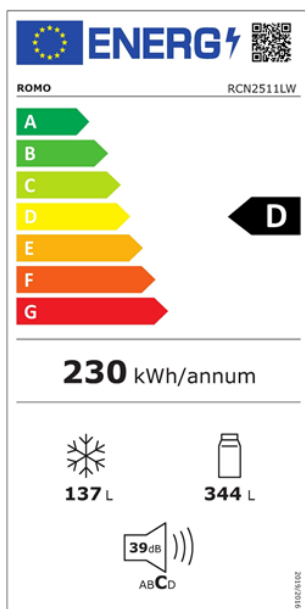

## CHLADNIČKA RCN2511LW

Výrobce: Romo

Kód EAN: 8588008222843

### Popis

- Kombinovaná chladnička s mrazákem dole, šířka 70 cm, en. třída D
- Bílé barevné provedení z nerezovým vertikálním madlem
- Dual NO FROST (oddělená ventilace chladničky a mrazničky), Funkce Super chlazení / Super mrazení
- Elektronické ovládání s LCD displejem na dveřích, LED osvětlení
- Čistý objem chladničky/mrazničky: 344 l/137 l
- Nízkoteplotní zóna o objemu 24 l
- Signalizace otevřených dveří, Funkce ECO / Dovolená / Dětský zámek
- 4 police z bezpečnostního skla, 4 přihrádky ve dveřích, stojan na víno
- 3 zásuvky v mrazničce + výrobník ledu
- Roční spotřeba energie 230 kWh, mrazicí výkon 8 kg/24 h
- Rozměry (VxŠxH): 192 x 70 x 71,2 cm

### Technologie

Dual No Frost

Nízkoteplotní Fresh zóna

Fast Freeze

Nízká hlukost

Dotykové ovládání

Změna směru otevírání dveří