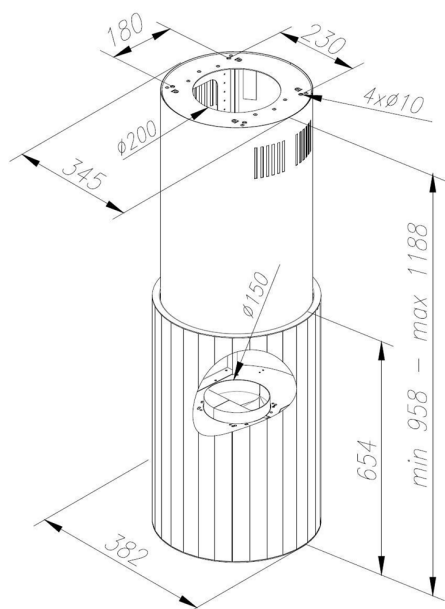

## Odsavač ostrůvkový Roto W White (CDW3803B)

Výrobce: Ciarko Design

Kód EAN: 5902429928369

### Popis

- Barevné provedení: bílý matný kov
- Průměr tubusu odsavače: 38,2 cm
- Úsporná energetická třída A
- Tichý, výkonný a spolehlivý inverterový motor
- Bezdotykové ovládání gesty rukou + dálkový ovladač
- LED pásek po obvodu s regulací intenzity světla
- 4 stupně intenzity odsávání včetně BOOST
- Výkon odtahu ve standardním režimu: 185 - 460 m<sup>3</sup>/h (630 m<sup>3</sup>/h v BOOST)
- Hlučnost ve standardním režimu: 45 - 62 dB(A)
- Roční spotřeba energie 35,9 kWh/a
- Rozměry (VxŠ): 95,8 - 118,8 x 38,2 cm