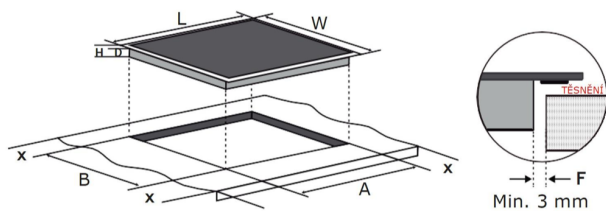

DESKA INDUKČNÍ BPI2641B

Výrobce: Brandt

Kód EAN: 3660767993105

Popis

- Indukční varná deska 60 cm široká
- Černé sklo a rovné hrany
- Možnost zapuštění do pracovní desky
- Dotykové ovládání • 10 stupňů nastavení
- 4 varné zóny
- 4x Booster
- 4x časovač 1-99 min.
- Automatická detekce
- Clean Lock
- 10 bezpečnostních prvků
- Rozměry (VxŠxH): 6,2 x 59 x 52 cm

Technologie

10 bezpečnostních prvků varné desky

Indikátor zbytkového tepla

Autostop

Příkon 7 200 W

Funkce "Clean Lock"

L(mm)	W(mm)	H(mm)	D(mm)	A(mm)	B(mm)	X(mm)	F(mm)
590	520	62	58	560+4	490+4	50 min	3 min
				+1	+1		