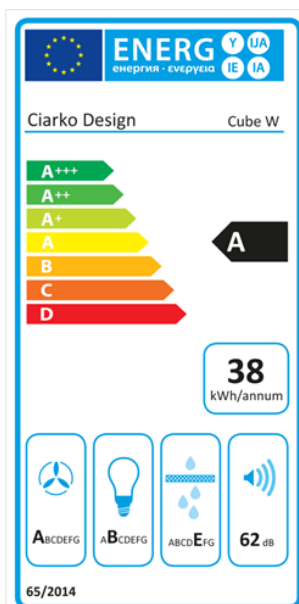

### Popis

- Barevné provedení: matný kov zlaté barvy
- Úsporná energetická třída A
- Tichý, výkonný a spolehlivý invertorový motor
- Bezdotykové ovládání gesty rukou + dálkový ovladač
- LED pásek po obvodu s regulací intenzity světla
- 4 stupně intenzity odsávání včetně BOOST
- Výkon od tahu ve standardním režimu: 140 - 390 m3/h (590 m3/h v BOOST)
- Hlučnost ve standardním režimu: 43 - 62 dB(A)
- Roční spotřeba energie 38,2 kWh/a
- Rozměry (V x Š x H): 975 - 1205 x 402 x 302 mm

### Technologie

Ovládání gesty rukou

Invertorový motor

Boost

Časovač (odložené vypnutí)

Dálkové ovládání

LED osvětlení s regulací intenzity

65/2014

<b>DMOC</b>	<b>34 990,00 Kč</b>
RP	16,40 Kč