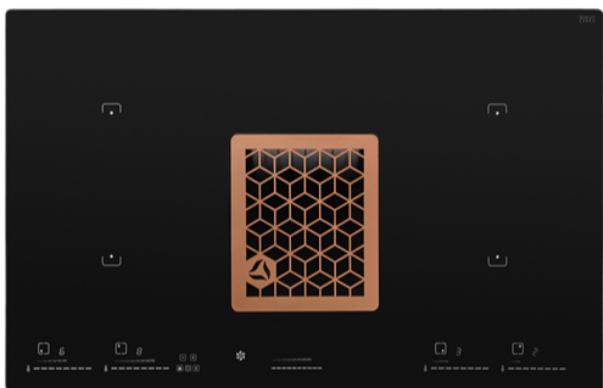

Indukční deska s integrovaným odsavačem WIZARD Copper CDB8001CR

Výrobce: Ciarko Design

Kód EAN: 5902429925184

Popis

- Indukční varná deska s integrovaným odsavačem par
- Povrch z černého skla + kovová mřížka odsavače v barvě mědi
- Dotykové ovládání desky i odsavače (Slider pro rychlé nastavení úrovně výkonu)
- Varné zóny 4 x 2,1 kW (3,7 kW v BOOST)
- 2 x funkce Bridge umožňující sloučení 2 varných zón do jedné
- Funkce udržování teploty (3 úrovně), doporučené umístění nádoby
- 4x Booster, 4x Timer, Pause, zámek displeje
- Celkový příkon 7,4 kW, 9+1 stupňů nastavení výkonu
- Tichý, úsporný a spolehlivý invertorový motor odsavače
- 9 úrovní odtahu + BOOST, max výkon odtahu 680 m3/h
- Funkce odloženého vypnutí

Technologie

2 v 1 vestavný
odsavač v indukční
desce

Booster

Funkce Bridge

Funkce detekce
nádobí

Funkce udržování
teploty

Timer (časovač)