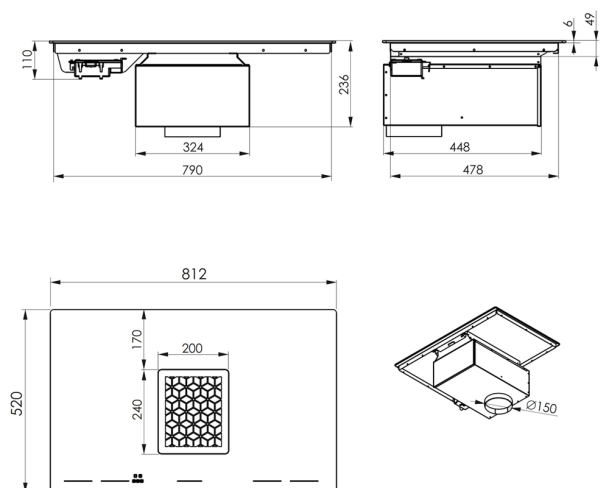

Indukční deska s integrovaným odsavačem WIZARD Copper CDB8001CR

Výrobce: Ciarko Design

Kód EAN: 5902429925184

Popis

- Indukční varná deska s integrovaným odsavačem par
- Povrch z černého skla + kovová mřížka odsavače v barvě mědi
- Dotykové ovládání desky i odsavače (Slider pro rychlé nastavení úrovně výkonu)
- Varné zóny 4 x 2,1 kW (3,7 kW v BOOST)
- 2 x funkce Bridge umožňující sloučení 2 varných zón do jedné
- Funkce udržování teploty (3 úrovně), doporučené umístění nádoby
- 4x Booster, 4x Timer, Pause, zámek displeje
- Celkový příkon 7,4 kW, 9+1 stupňů nastavení výkonu
- Tichý, úsporný a spolehlivý invertorový motor odsavače
- 9 úrovní odtahu + BOOST, max výkon odtahu 680 m3/h
- Funkce odloženého vypnutí