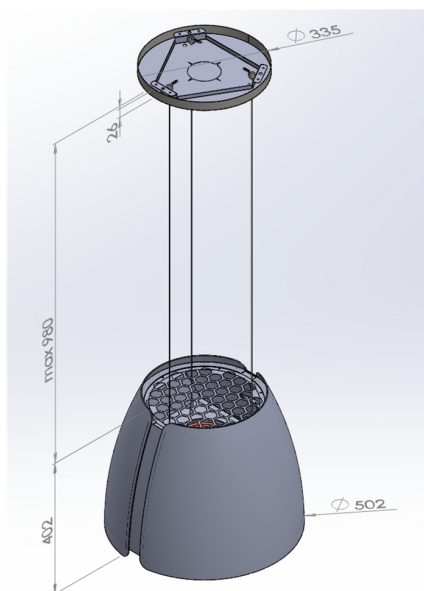

Odsavač ostrůvkový Miss W Glossy Black (CDW5001C)

Výrobce: Ciarko Design

Kód EAN: 5902429924699

Popis

- Barevné provedení: černý lesklý polykarbonát
- Průměr 50 cm
- Úsporná energetická třída A
- Tichý, výkonný a spolehlivý invertorový motor
- Bezdotykové ovládání gesty rukou + dálkový ovladač
- 3 stupně intenzity odsávání
- Výkon odtahu: 100 - 320 m³/h
- Hlučnost odtahu: 44 - 61 dB(A)
- Roční spotřeba energie 17,1 kWh/a
- LED panel s regulací teploty světla
- Rozměry (V x Š): 402 x 502 mm, výška v zavěšeném stavu max. 1400 mm

Technologie

Ovládání gesty rukou

Invertorový motor

LED osvětlení s regulací teploty světla

Časovač (odložené vypnutí)

Dálkové ovládání

Recirkulace