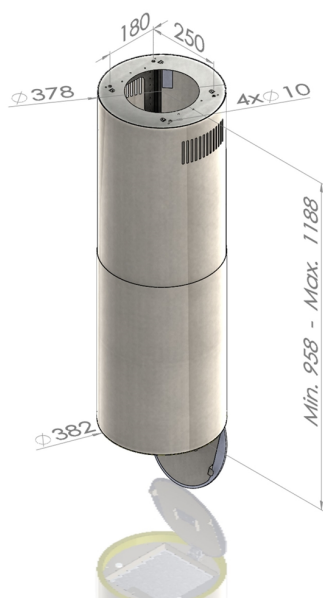

Odsavač ostrůvkový Tubus W Copper (CDW3801R)

Výrobce: Ciarko Design

Kód EAN: 5902429924576

Popis

- Barevné provedení: matný kov v barvě mědi
- Průměr tubusu odsavače: 38,2 cm
- Úsporná energetická třída A
- Tichý, výkonný a spolehlivý inverterový motor
- Bezdotykové ovládání gesty rukou + dálkový ovladač
- LED pásek po obvodu s regulací intenzity světla
- 4 stupně intenzity odsávání včetně BOOST
- Výkon odtahu ve standardním režimu: 130 - 390 m³/h (560 m³/h v BOOST)
- Hlučnost ve standardním režimu: 40 - 61 dB(A)
- Roční spotřeba energie 35,9 kWh/a
- Rozměry (V x Š): 958 - 1188 x 382 mm