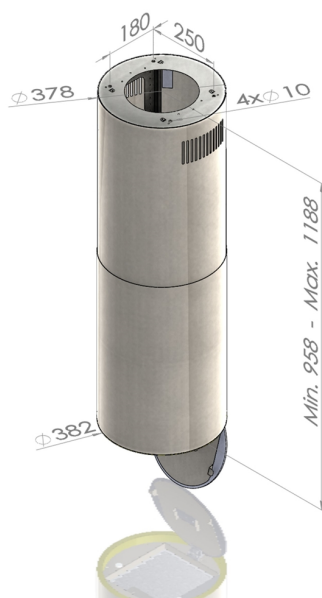

Odsavač ostrůvkový Tubus W Black (CDW3801C)

Výrobce: Ciarko Design

Kód EAN: 5902429924453

Popis

- Barevné provedení: černý matný kov
- Průměr tubusu odsavače: 38,2 cm
- Úsporná energetická třída A
- Tichý, výkonný a spolehlivý invertorový motor
- Bezdotykové ovládání gesty rukou + dálkový ovladač
- LED pásek po obvodu s regulací intenzity světla
- 4 stupně intenzity odsávání včetně BOOST
- Výkon odtahu ve standardním režimu: 130 - 390 m³/h (560 m³/h v BOOST)
- Hlučnost ve standardním režimu: 40 - 61 dB(A)
- Roční spotřeba energie 35,9 kWh/a
- Rozměry (V x Š): 958 - 1188 x 382 mm