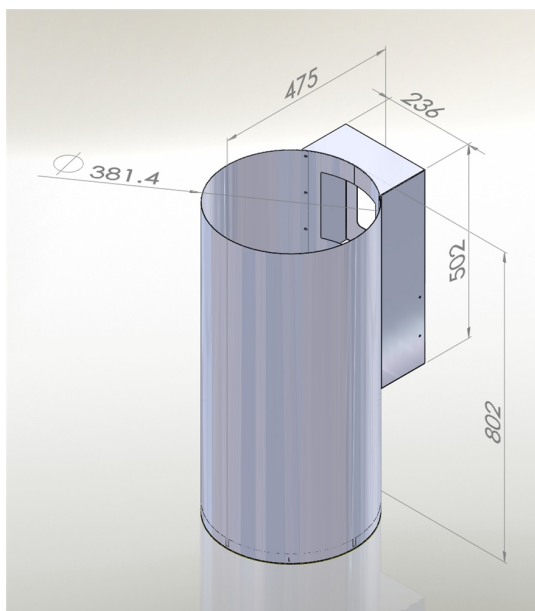

Odsavač komínový Tubus Inox (CDP3801I)

Výrobce: Ciarko Design
Kód EAN: 5902429925207

Popis

- Barevné provedení: nerez
- Průměr tubusu odsavače: 38,2 cm
- Úsporná energetická třída A
- Tichý, výkonný a spolehlivý inverterový motor
- Bezdotykové ovládání gesty rukou + dálkový ovladač
- LED pásek po obvodu s regulací intenzity světla
- 4 stupně intenzity odsávání včetně BOOST
- Výkon od tahu ve standardním režimu: 130 - 390 m3/h (560 m3/h v BOOST)
- Hlučnost ve standardním režimu: 40 - 61 dB(A)
- Roční spotřeba energie 35,9 kWh/a
- Rozměry (Š x V): 382 x 802 mm, hloubka s komínem 475 mm