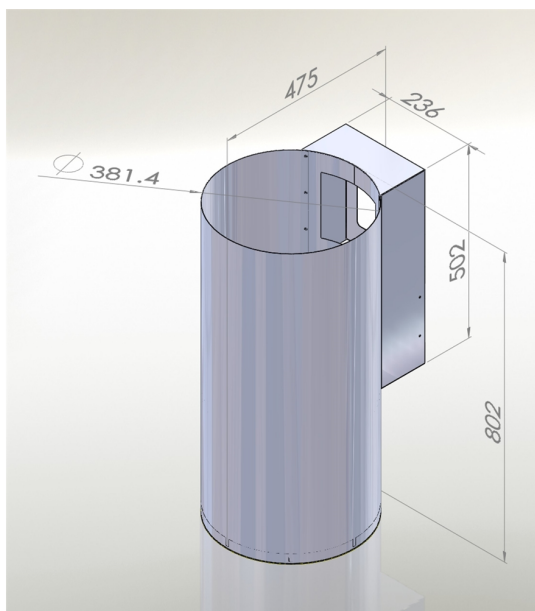

Odsavač komínový Tubus White (CDP3801B)

Výrobce: Ciarko Design

Kód EAN: 5902429924620

Popis

- Barevné provedení: bílý matný kov
- Průměr tubusu odsavače: 38,2 cm
- Úsporná energetická třída A
- Tichý, výkonný a spolehlivý inverterový motor
- Bezdotykové ovládání gesty rukou + dálkový ovladač
- LED pásek po obvodu s regulací intenzity světla
- 4 stupně intenzity odsávání včetně BOOST
- Výkon odtahu ve standardním režimu: 130 - 390 m³/h (560 m³/h v BOOST)
- Hlučnost ve standardním režimu: 40 - 61 dB(A)
- Roční spotřeba energie 35,9 kWh/a
- Rozměry (Š x V): 382 x 802 mm, hloubka s komínem 475 mm