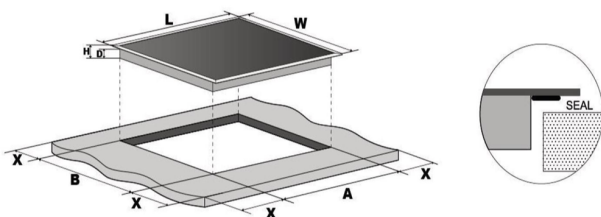

### Popis

- Sklokeramická varná deska typu Domino, šířka 30 cm
- Povrch z černého skla s rovnými hranami
- 2 varné Highlight zóny: 16,5 cm / 1,2 kW (max.) + 20 cm / 1,8 kW (max.)
- 9 stupňů nastavení výkonu
- Dotykové intuitivní ovládání
- Upozornění na zbytkové teplo
- Zámek displeje + dětský zámek
- Časovač s akustickým signálem
- Celkový příkon: 3,3 kW
- Rozměry (VxŠxH): 5,2 x 28,8 x 52 cm

L (mm)	W (mm)	H (mm)	D (mm)	A (mm)	B (mm)	X (mm)
288	520	52	48	268	500	min. 50