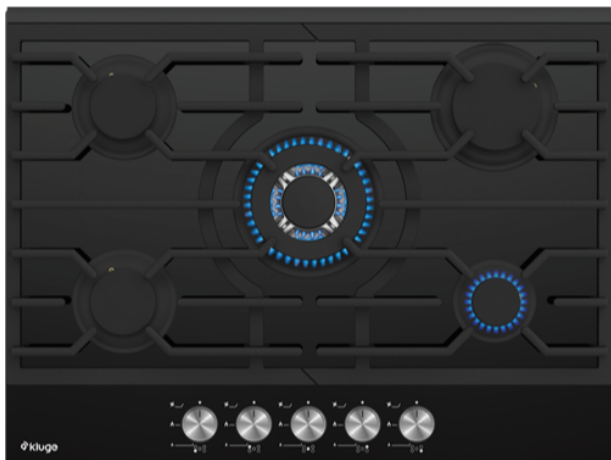

DESKA PLYNOVÁ KPG7020BG

Výrobce: Kluge

Kód EAN: 8588008221105

Popis

- Plynová varná deska
- Šířka 70 cm
- Povrch z černého skla
- Masivní a odolné litinové rošty
- Otočné ovladače na čelní straně s automatickým zapalováním hořáků
- Pravý přední hořák (pomocný) 0,95 kW (Ø 55 mm), pravý zadní hořák (rychlý) 2,9 kW (Ø 100 mm),
- Levý přední a levý zadní hořák (střední): 1,70 kW (Ø 75 mm)
- Střední hořák (WOK): 3,5 kW (Ø 131 mm)
- Zabezpečení proti úniku plynu Gas Stop
- Provoz na zemní plyn nebo PB
- Rozměry (V x Š x H): 108.5 x 690 x 520 mm

Varná plocha 70 cm