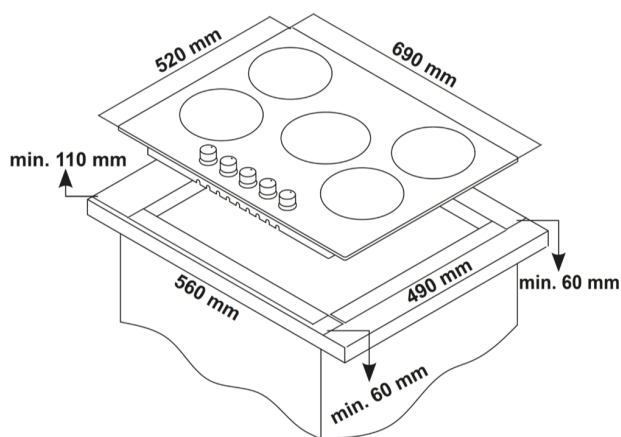

DESKA PLYNOVÁ KPG7020BG

Výrobce: Kluge

Kód EAN: 8588008221105

Popis

- Plynová varná deska
- Šířka 70 cm
- Povrch z černého skla
- Masivní a odolné litinové rošty
- Otočné ovladače na čelní straně s automatickým zapalováním hořáků
- Pravý přední hořák (pomocný) 0,95 kW (Ø 55 mm), pravý zadní hořák (rychlý) 2,9 kW (Ø 100 mm),
- Levý přední a levý zadní hořák (střední): 1,70 kW (Ø 75 mm)
- Střední hořák (WOK): 3,5 kW (Ø 131 mm)
- Zabezpečení proti úniku plynu Gas Stop
- Provoz na zemní plyn nebo PB
- Rozměry (V x Š x H): 108.5 x 690 x 520 mm

Varná plocha 70 cm