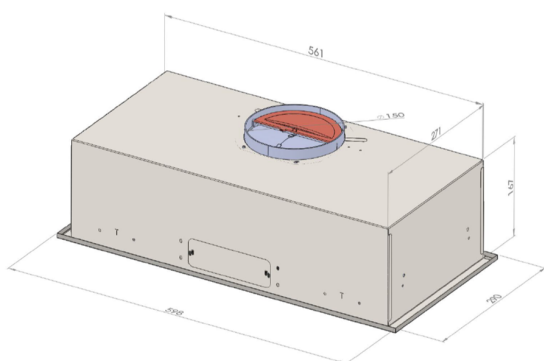

## ODSAVAČ PLNĚ VESTAVNÝ KOV5012BL

Výrobce: Kluge

Kód EAN: 5902429924330

### Popis

- Barevné provedení: černé
- Šířka: 60 cm
- Energetický štítek: C,E,A,D
- Ovládání mechanickými tlačítky
- 3 stupně intenzity odsávání
- Typ osvětlení: 2x LED GU10
- Výkon odvodu: 145 - 335 m<sup>3</sup>/h
- Hlučnost: 48 - 64 dB(A)
- Roční spotřeba energie: 58,6 kWh
- Uhlíkový filtr pro režim recirkulace: FR-0846 (2 ks)
- Rozměry (V x Š x H): 167 x 598 x 271 mm

### Technologie

Plně vestavný  
odsavač

LED osvětlení

Odtah

Recirkulace