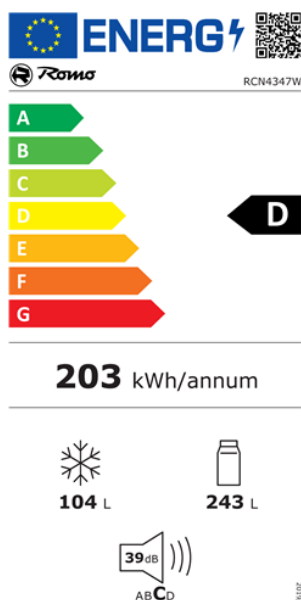

CHLADNIČKA KOMBINOVANÁ RCN4347W

Výrobce: Romo
Kód EAN: 8588008221952

Popis

- Kombinovaná chladnička v bílém provedení
- Energetická třída D • Čistý objem chladničky/mrazničky: 243 l/104 l
- Chlazení Total No Frost • Hlučnost 39 dB
- Elektronické ovládání s LCD displejem na dveřích
- LED osvětlení • Signalizace otevřených dveří
- Funkce: Super mrazení / ECO / Dovolená / Zámek displeje
- Nízkoteplotní zásuvka na čerstvé potraviny
- 3 police z bezpečnostního skla (2 nastavitelné / 1 pevná), 4 přihrádky ve dveřích
- 3 objemné plastové zásuvky v mrazničce
- Roční spotřeba energie: 203 kWh • Mrazicí výkon 6 kg/24 h • Výdrž bez proudu až 11 h
- Rozměry (VxŠxH): 193,5 x 60 x 68,5 cm

Technologie

No Frost

Nízkoteplotní Fresh zóna

LED displej s dotykovým ovládáním

Změna směru otevírání dveří

Fast Freeze

Nízká hlučnost