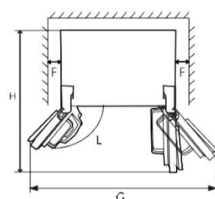

Technologie

No Frost

Fast Freeze

Dotykové ovládání

Nízká hlučnost

LED osvětlení

A	635
B	685
C	1860
D	min=50
E	min=50
F	min=50
G	1270
H	1370
L	135e