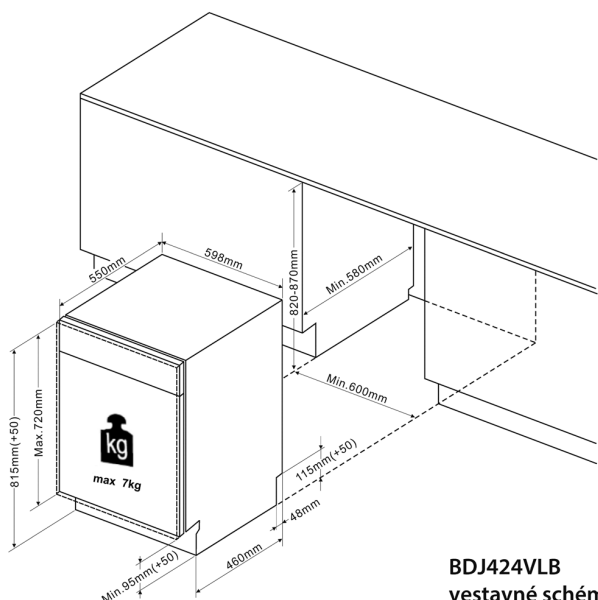

Myčka plně vestavná BDJ424VLB

Výrobce: Brandt

Kód EAN: 3660767984356

Popis

- Plně vestavná myčka nádobí
- Kapacita 14 sad nádobí, Energetická třída D
- 6 programů, 4 teploty
- Vortex Wash & Dry 60' - vysokotlaká rotační tryska pro dokonalé umytí zaschlé špíny
- Odložený start až o 12 h
- 1/2 náplň, Hlučnost 44 dB(A)
- Indikace soli a leštidla
- Výškově stavitelný horní koš s posuvným košíkem
- Sušení přirozenou konvekci
- Funkce automatického otevírání dveří myčky s možností vypnutí
- Indikace konce mycího programu prostřednictvím světelného paprsku Spotlight

Technologie

Variabilní příborová zásuvka

Spotlight

Auto Door

Multifunkční tableta

Indikátor soli a leštidla

Odložený start o 3, 6, 9 a 12 h

BDJ424VLB
vestavné schéma